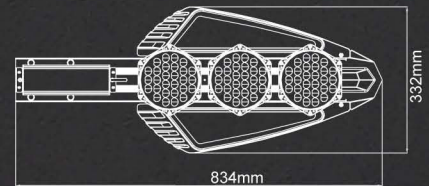

LENCE

LED高亮度路灯
HIGH BRIGHTNESS LED
STREET LIGHT SERIES
L-SL140-90

配光曲线/LDC

L-SL140-90

技术参数

型号	L-SL140-90	Model
尺寸	834mmx332mmx81mm	Size(mm)
重量	4.5Kg	Weight(Kg)
功率	90W	Output(W)
光通量	8550lm-9450lm	Luminous Flux(lm)
芯片	84pcs High Power LED	LED
输入电压	AC90-265V(50-60Hz)	Input Voltage(V)
光效	95-105lm/W	LED Efficiency(lm/W)
电源效率	≥90%	Power Efficiency
显色指数	>70Ra	Color Rendering(Ra)
色温	2700-10000K	Color Temperature(K)
工作温度	-40~70°C	Operating Temp.(°C)
防护等级	IP66	IP Level
功率因素	>97%	Power Factor
认证	CCC,EMC,ETL,CE,RoHS,CQC,GS	Certifications
寿命	50,000hrs	Life Hour(hrs)
应用范围	单向2-3车道,灯高8-10米,间距20-40米 2-3 Lane Road,8-10m High Pole,20-40m Spread	Application Range

TECHNICAL PARAMETERS