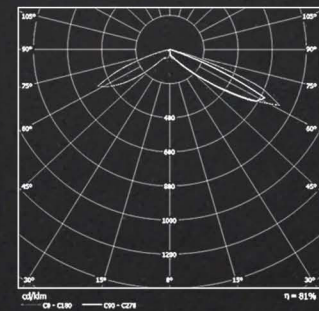

LENCE

LED高亮度路灯
HIGH BRIGHTNESS LED
STREET LIGHT SERIES
L-SL140-90

配光曲线/LDC

L-SL140-90

技术参数

型号	L-SL140-90	Model
尺寸	834mmx332mmx81mm	Size(mm)
重量	4.5Kg	Weight(Kg)
功率	90W	Output(W)
光通量	8550lm-9450lm	Luminous Flux(lm)
芯片	84pcs High Power LED	LED
输入电压	AC90-265V(50-60Hz)	Input Voltage(V)
光效	95-105lm/W	LED Efficiency(lm/W)
电源效率	≥90%	Power Efficiency
显色指数	>70Ra	Color Rendering(Ra)
色温	2700-10000K	Color Temperature(K)
工作温度	-40~70°C	Operating Temp.(°C)
防护等级	IP66	IP Level
功率因素	>97%	Power Factor
认证	CCC,EMC,ETL,CE,RoHS,CQC,GS	Certifications
寿命	50,000hrs	Life Hour(hrs)
应用范围	单向2-3车道,灯高8-10米,间距20-40米 2-3 Lane Road,8-10m High Pole,20-40m Spread	Application Range

TECHNICAL PARAMETERS