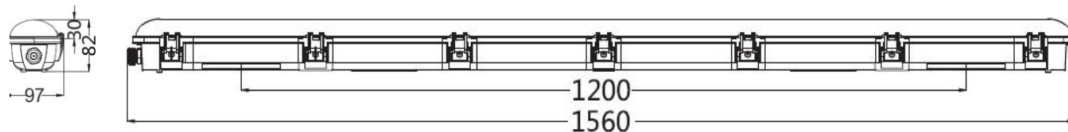

Abmessungen

Einheit: mm