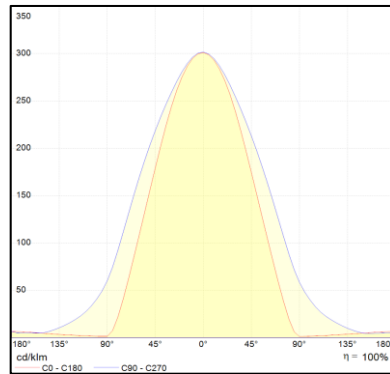

Lichtverteilung

Ausschreibungstext

Artikelnummer: L-TP-1503640
LED Feuchtraumleuchte

36 W / 4.000 K / 3.960 lm
Abstrahlwinkel 120°, PF > 0,95
Maße 1.560 x 97 x 82 mm
Gehäuse bestehen aus bruchfestem Polycarbonat, IP66, für den geschützten Außenbereich geeignet
3AAA Netzteil ENEC zertifiziert,
DC fähig für Notstromanlagen 186 - 250 V, Durchgangsverdrahtung 5 x 1,5 mm²,
Schnellanschlüsse für flexible und starre Leitungen,
Stoßfestigkeit IK10, Glühdrahttest 850 °C,
Anschlussmöglichkeiten beidseitig und Rückseite mittig,
vormontierte Edelstahlklammern, 2 Kabelverschraubungen beiliegend

Lebensdauer 50.000 h
5 Jahre Garantie