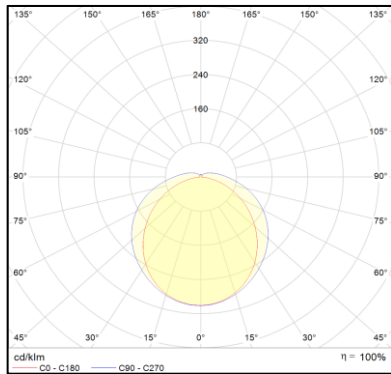

Lichtverteilung

Ausschreibungstext

Artikelnummer: L-TP-1503640
LED Feuchtraumleuchte

36 W / 4.000 K / 3.960 lm
Abstrahlwinkel 120°, PF > 0,95
Maße 1.560 x 97 x 82 mm
Gehäuse bestehen aus bruchfestem Polycarbonat, IP66, für den geschützten Außenbereich geeignet
3AAA Netzteil ENEC zertifiziert,
DC fähig für Notstromanlagen 186 - 250 V, Durchgangsverdrahtung 5 x 1,5 mm²,
Schnellanschlüsse für flexible und starre Leitungen,
Stoßfestigkeit IK10, Glühdrahttest 850 °C,
Anschlussmöglichkeiten beidseitig und Rückseite mittig,
vormontierte Edelstahlklammern, 2 Kabelverschraubungen beiliegend

Lebensdauer 50.000 h
5 Jahre Garantie