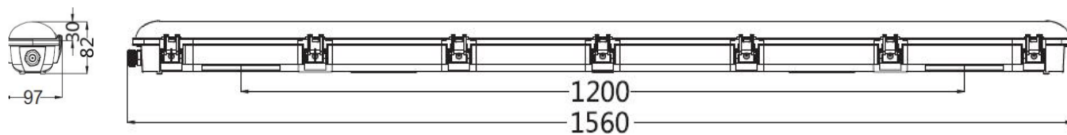

Abmessungen

Einheit: mm