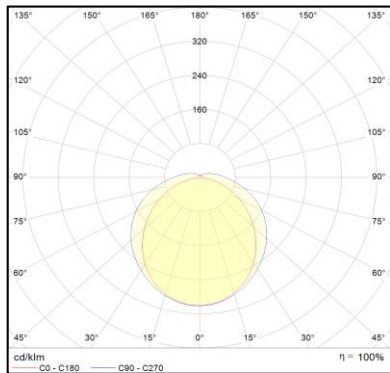

Lichtverteilung

Ausschreibungstext

Artikelnummer: L-TP-1503640
LED Feuchtraumleuchte

36 W / 4.000 K / 3.900 lm

Abstrahlwinkel 120°, PF > 0,95

Maße 1.560 x 97 x 82 mm

Gehäuse bestehen aus bruchfestem, auch für den Außenbereich geeignetem Polycarbonat,

IP66, vormontierte Edelstahlklammern, 3AAA Netzteil ENEC zertifiziert,

DC fähig für Notstromanlagen 186 - 250 V, Durchgangsverdrahtung 5 x 1,5 mm²,

Schnellanschlüsse für flexible und starre Leitungen,

Stoßfestigkeit IK10, Glühdrahttest 850 °C,

Anschlussmöglichkeiten beidseitig und Rückseite mittig,

vormontierte Edelstahlklammern, 2 Kabelverschraubungen beiliegend

Lebensdauer 50.000 h

5 Jahre Garantie