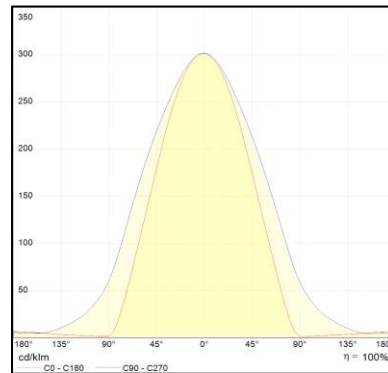

Lichtverteilung

Ausschreibungstext

Artikelnummer: L-TP-1503640
LED Feuchtraumleuchte

36 W / 4.000 K / 3.900 lm

Abstrahlwinkel 120°, PF > 0,95

Maße 1.560 x 97 x 82 mm

Gehäuse bestehen aus bruchfestem, auch für den Außenbereich geeignetem Polycarbonat,

IP66, vormontierte Edelstahlklammern, 3AAA Netzteil ENEC zertifiziert,

DC fähig für Notstromanlagen 186 - 250 V, Durchgangsverdrahtung 5 x 1,5 mm²,

Schnellanschlüsse für flexible und starre Leitungen,

Stoßfestigkeit IK10, Glühdrahttest 850 °C,

Anschlussmöglichkeiten beidseitig und Rückseite mittig,

vormontierte Edelstahlklammern, 2 Kabelverschraubungen beiliegend

Lebensdauer 50.000 h

5 Jahre Garantie