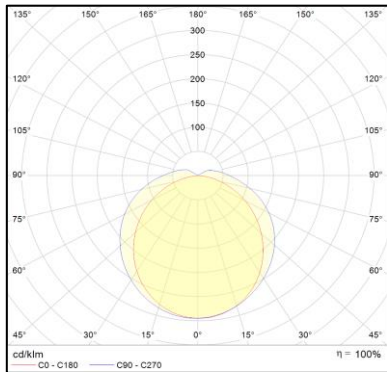

Lichtverteilung

Ausschreibungstext

Artikelnummer: L-TP-1503640EM

LED Feuchtraumleuchte mit interner Batterie 3h Notbeleuchtung

36 W / 4.000 K / 3.640 lm

Abstrahlwinkel 120°, PF > 0,95

Maße 1.560 x 97 x 82 mm

Gehäuse bestehen aus bruchfestem, auch für den Außenbereich geeignetem Polycarbonat,

IP66, vormontierte Edelstahlklammern, 3AAA Netzteil ENEC zertifiziert,

DC fähig für Notstromanlagen 186 - 250 V, Durchgangsverdrahtung 4 x 1,5 mm²,

Integrierter LiFePo4-Akku mit 3 h Leuchtdauer,

Schnellanschlüsse für flexible und starre Leitungen,

Stoßfestigkeit IK10, Glühdrahttest 850 °C,

Anschlussmöglichkeiten beidseitig und Rückseite mittig,

vormontierte Edelstahlklammern, 2 Kabelverschraubungen beiliegend

Lebensdauer 50.000 h

5 Jahre Garantie