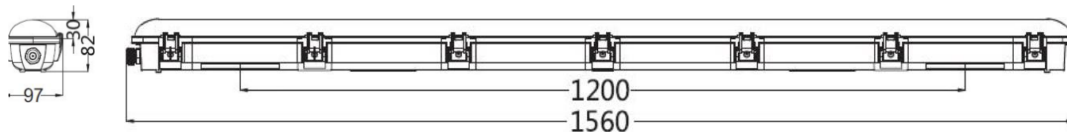

Abmessungen

Einheit: mm