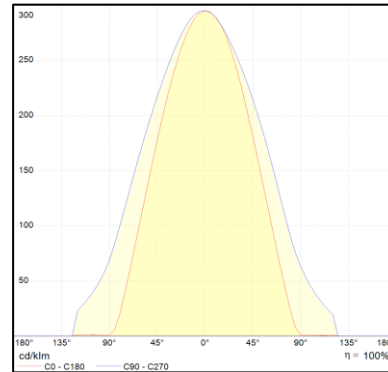

Lichtverteilung

Ausschreibungstext

Artikelnummer: L-TP-1503640EM

LED Feuchtraumleuchte mit interner Batterie 3h Notbeleuchtung

36 W / 4.000 K / 3.924 lm

Abstrahlwinkel 120°, PF > 0,95

Maße 1.560 x 97 x 82 mm

Gehäuse bestehen aus bruchfestem Polycarbonat, IP66, für den geschützten Außenbereich geeignet

3AAA Netzteil ENEC zertifiziert,

DC fähig für Notstromanlagen 186 - 250 V, Durchgangsverdrahtung 4 x 1,5 mm²,

Integrierter LiFePo4-Akku mit 3 h Leuchtdauer,

Schnellanschlüsse für flexible und starre Leitungen,

Stoßfestigkeit IK10, Glühdrahttest 850 °C,

Anschlussmöglichkeiten beidseitig und Rückseite mittig,

vormontierte Edelstahlklammern, 2 Kabelverschraubungen beiliegend

Lebensdauer 50.000 h

5 Jahre Garantie