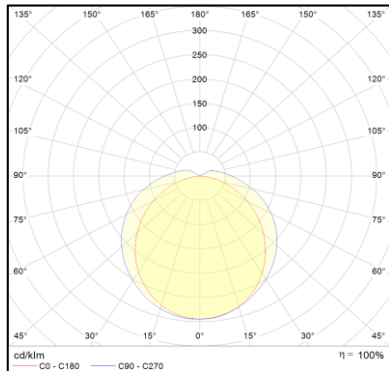

Lichtverteilung

Ausschreibungstext

Artikelnummer: L-TP-1503640EM

LED Feuchtraumleuchte mit interner Batterie 3h Notbeleuchtung

36 W / 4.000 K / 3.924 lm

Abstrahlwinkel 120°, PF > 0,95

Maße 1.560 x 97 x 82 mm

Gehäuse bestehen aus bruchfestem Polycarbonat, IP66, für den geschützten Außenbereich geeignet

3AAA Netzteil ENEC zertifiziert,

DC fähig für Notstromanlagen 186 - 250 V, Durchgangsverdrahtung 4 x 1,5 mm²,

Integrierter LiFePo4-Akku mit 3 h Leuchtdauer,

Schnellanschlüsse für flexible und starre Leitungen,

Stoßfestigkeit IK10, Glühdrahttest 850 °C,

Anschlussmöglichkeiten beidseitig und Rückseite mittig,

vormontierte Edelstahlklammern, 2 Kabelverschraubungen beiliegend

Lebensdauer 50.000 h

5 Jahre Garantie