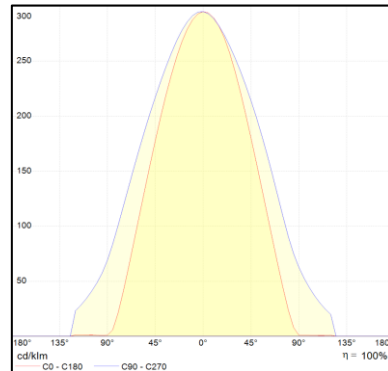

Lichtverteilung

Ausschreibungstext

Artikelnummer: L-TP-1503640EM

LED Feuchtraumleuchte mit interner Batterie 3h Notbeleuchtung

36 W / 4.000 K / 3.640 lm

Abstrahlwinkel 120°, PF > 0,95

Maße 1.560 x 97 x 82 mm

Gehäuse bestehen aus bruchfestem, auch für den Außenbereich geeignetem Polycarbonat,

IP66, vormontierte Edelstahlklammern, 3AAA Netzteil ENEC zertifiziert,

DC fähig für Notstromanlagen 186 - 250 V, Durchgangsverdrahtung 4 x 1,5 mm²,

Integrierter LiFePo4-Akku mit 3 h Leuchtdauer,

Schnellanschlüsse für flexible und starre Leitungen,

Stoßfestigkeit IK10, Glühdrahttest 850 °C,

Anschlussmöglichkeiten beidseitig und Rückseite mittig,

vormontierte Edelstahlklammern, 2 Kabelverschraubungen beiliegend

Lebensdauer 50.000 h

5 Jahre Garantie