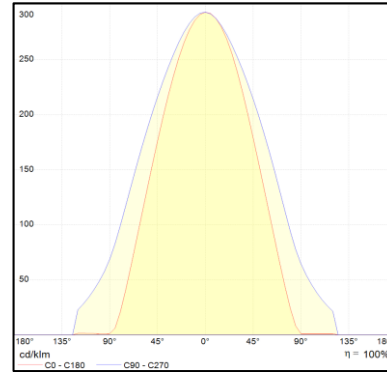

Lichtverteilung

Ausschreibungstext

Artikelnummer: L-TP-1505440
LED Feuchtraumleuchte

54 W / 4.000 K / 5.940 lm
Abstrahlwinkel 120°, PF > 0,95
Maße 1.560 x 97 x 82 mm
Gehäuse bestehen aus bruchfestem Polycarbonat, IP66, für den geschützten Außenbereich geeignet
3AAA Netzteil ENEC zertifiziert,
DC fähig für Notstromanlagen 186 - 250 V, Durchgangsverdrahtung 5 x 1,5 mm²,
Schnellanschlüsse für flexible und starre Leitungen,
Stoßfestigkeit IK10, Glühdrahttest 850 °C,
Anschlussmöglichkeiten beidseitig und Rückseite mittig,
vormontierte Edelstahlklammern, 2 Kabelverschraubungen beiliegend

Lebensdauer 50.000 h