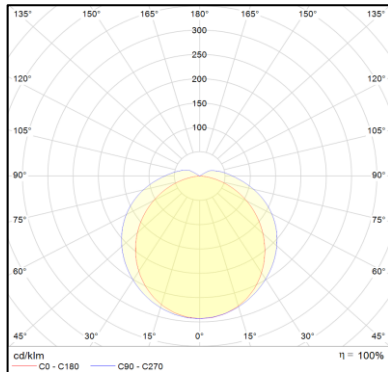

Lichtverteilung

Ausschreibungstext

Artikelnummer: L-TP-1505440
LED Feuchtraumleuchte

54 W / 4.000 K / 5.940 lm
Abstrahlwinkel 120°, PF > 0,95
Maße 1.560 x 97 x 82 mm
Gehäuse bestehen aus bruchfestem Polycarbonat, IP66, für den geschützten Außenbereich geeignet
3AAA Netzteil ENEC zertifiziert,
DC fähig für Notstromanlagen 186 - 250 V, Durchgangsverdrahtung 5 x 1,5 mm²,
Schnellanschlüsse für flexible und starre Leitungen,
Stoßfestigkeit IK10, Glühdrahttest 850 °C,
Anschlussmöglichkeiten beidseitig und Rückseite mittig,
vormontierte Edelstahlklammern, 2 Kabelverschraubungen beiliegend

Lebensdauer 50.000 h