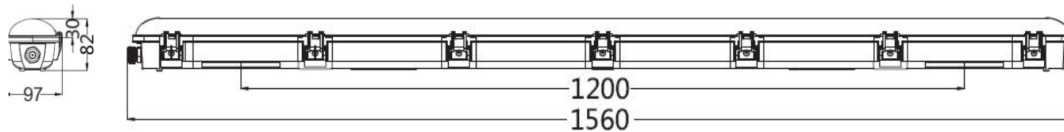

Abmessungen

Einheit: mm