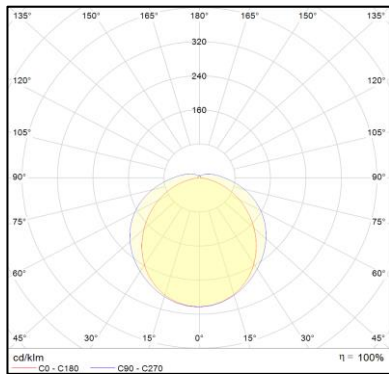

Lichtverteilung

Ausschreibungstext

Artikelnummer: L-TP-1505440DA
LED Feuchtraumleuchte DALI

54 W / 4.000 K / 5.800 lm
Abstrahlwinkel 120°, PF > 0,95
Maße 1.560 x 97 x 82 mm
Gehäuse bestehen aus bruchfestem, auch für den Außenbereich geeignetem Polycarbonat,
IP66, vormontierte Edelstahlklammern, DALI Netzteil ENEC zertifiziert,
DC fähig für Notstromanlagen 186 - 250 V, Durchgangsverdrahtung 5 x 1,5 mm²,
Schnellanschlüsse für flexible und starre Leitungen,
Stoßfestigkeit IK10, Glühdrahttest 850 °C,
Anschlussmöglichkeiten beidseitig und Rückseite mittig,
vormontierte Edelstahlklammern, 2 Kabelverschraubungen beiliegend
Lebensdauer 50.000 h
5 Jahre Garantie