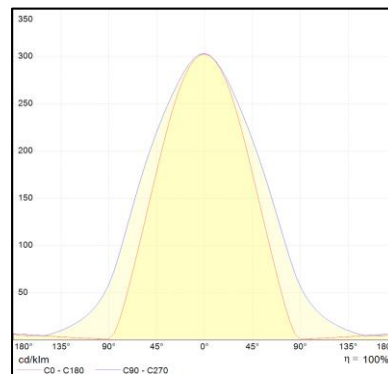

Lichtverteilung

Ausschreibungstext

Artikelnummer: L-TP-1505440DA
LED Feuchtraumleuchte DALI

54 W / 4.000 K / 5.800 lm
Abstrahlwinkel 120°, PF > 0,95
Maße 1.560 x 97 x 82 mm
Gehäuse bestehen aus bruchfestem, auch für den Außenbereich geeignetem Polycarbonat,
IP66, vormontierte Edelstahlklammern, DALI Netzteil ENEC zertifiziert,
DC fähig für Notstromanlagen 186 - 250 V, Durchgangsverdrahtung 5 x 1,5 mm²,
Schnellanschlüsse für flexible und starre Leitungen,
Stoßfestigkeit IK10, Glühdrahttest 850 °C,
Anschlussmöglichkeiten beidseitig und Rückseite mittig,
vormontierte Edelstahlklammern, 2 Kabelverschraubungen beiliegend
Lebensdauer 50.000 h
5 Jahre Garantie