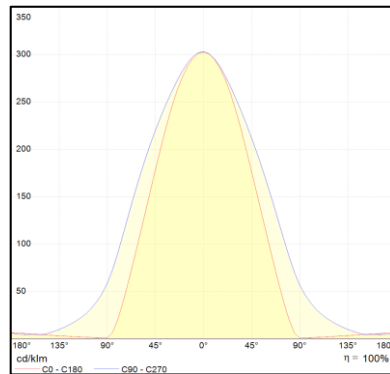

Lichtverteilung

Ausschreibungstext

Artikelnummer: L-TP-1505440DA
LED Feuchtraumleuchte DALI

54 W / 4.000 K / 5.940 lm

Abstrahlwinkel 120°, PF > 0,95

Maße 1.560 x 97 x 82 mm

Gehäuse bestehen aus bruchfestem Polycarbonat, IP66, für den geschützten Außenbereich geeignet

DALI Netzteil ENEC zertifiziert,

DC fähig für Notstromanlagen 186 - 250 V, Durchgangsverdrahtung 5 x 1,5 mm²,

Schnellanschlüsse für flexible und starre Leitungen,

Stoßfestigkeit IK10, Glühdrahttest 850 °C,

Anschlussmöglichkeiten beidseitig und Rückseite mittig,

vormontierte Edelstahlklammern, 2 Kabelverschraubungen beiliegend

Lebensdauer 50.000 h

5 Jahre Garantie