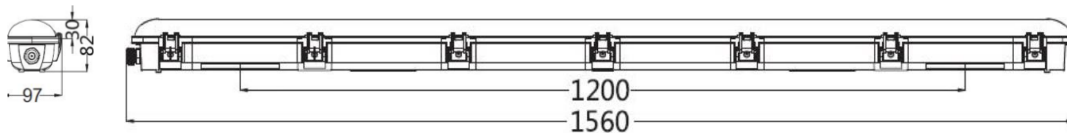

Abmessungen

Einheit: mm