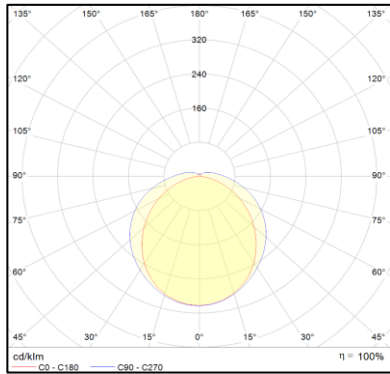

Lichtverteilung

Ausschreibungstext

Artikelnummer: L-TP-1505440DA
LED Feuchtraumleuchte DALI

54 W / 4.000 K / 5.940 lm

Abstrahlwinkel 120°, PF > 0,95

Maße 1.560 x 97 x 82 mm

Gehäuse bestehen aus bruchfestem Polycarbonat, IP66, für den geschützten Außenbereich geeignet

DALI Netzteil ENEC zertifiziert,

DC fähig für Notstromanlagen 186 - 250 V, Durchgangsverdrahtung 5 x 1,5 mm²,

Schnellanschlüsse für flexible und starre Leitungen,

Stoßfestigkeit IK10, Glühdrahttest 850 °C,

Anschlussmöglichkeiten beidseitig und Rückseite mittig,

vormontierte Edelstahlklammern, 2 Kabelverschraubungen beiliegend

Lebensdauer 50.000 h

5 Jahre Garantie