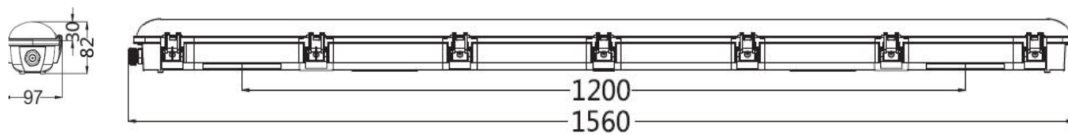

Abmessungen

Einheit: mm