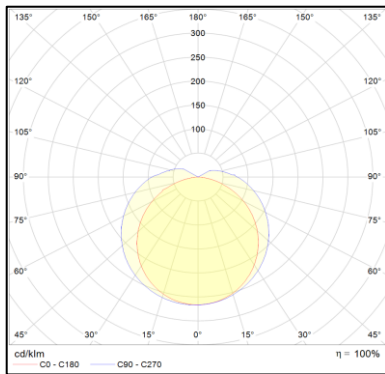

Lichtverteilung

Ausschreibungstext

Artikelnummer: L-TP-TUB15030

LED Feuchtraumleuchte TUBULAR

30W, 4.000/5.000/6.000K, 4.140/4.290/4.150 lm, 140 lm/W

130° Abstrahlwinkel, PF >0,95

3 Lichtfarben einstellbar via Dip-Schalter,

Maße 1.550 x Ø50 mm,

Gehäuse bestehen aus Polycarbonat, auch für den Außenbereich geeignetem Polycarbonat,

IP65, IK08, Durchgangsverdrahtung 3 x 1,5 mm²,

Schnellanschlüsse für flexible und starre Leitungen, Glühdrahttest 650°C,

Anschlussmöglichkeiten beidseitig,

schnelle Werkzeuglose Montage mit Quick-Snap-Clips,

Lebensdauer 50.000h (L80/B10) bei 25°C,

5 Jahre Garantie