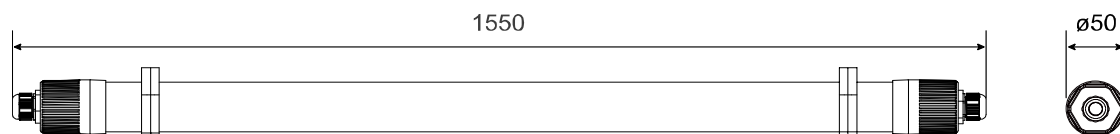

Abmessungen

Einheit: mm