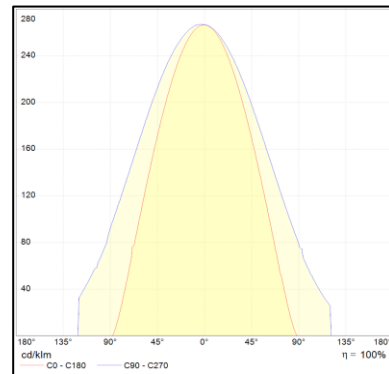

Lichtverteilung

Ausschreibungstext

Artikelnummer: L-TP-TUB15030

LED Feuchtraumleuchte TUBULAR

30W, 4.000/5.000/6.000K, 4.140/4.290/4.150 lm, 140 lm/W

130° Abstrahlwinkel, PF >0,95

3 Lichtfarben einstellbar via Dip-Schalter,

Maße 1.550 x Ø50 mm,

Gehäuse bestehen aus Polycarbonat, auch für den Außenbereich geeignetem Polycarbonat,

IP65, IK08, Durchgangsverdrahtung 3 x 1,5 mm²,

Schnellanschlüsse für flexible und starre Leitungen, Glühdrahttest 650°C,

Anschlussmöglichkeiten beidseitig,

schnelle Werkzeuglose Montage mit Quick-Snap-Clips,

Lebensdauer 50.000h (L80/B10) bei 25°C,

5 Jahre Garantie