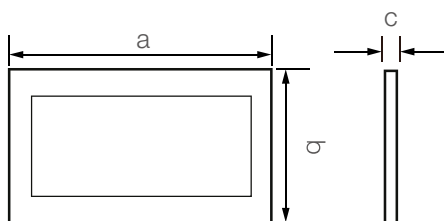

Langfeldpanel

UGR<19 / ECO

Innenleuchten - Panel

» Produktdaten

Artikelnummer	W	lm	lm/W	K	Vergleichbar	Abmessungen	Abstrahlwinkel
L-PL-ECO1204040U	33/40	3300/4000	100	4000	2x58W	1195*295*10mm	90° UGR<19
L-PL-ECO1203330	33/40	3460/4200	105	3000	2x58W	1195*295*10mm	110°
L-PL-ECO1203340	33/40	3680/4400	110	4000	2x58W	1195*295*10mm	110°

» Abmessungen

a : 1195 mm
b : 295 mm
c : 10 mm

» Photometrie

Abstrahlwinkel: 90°

Abstrahlwinkel: 110°

» Zubehör

Aufbaurahmen: L-ZUB-PLFR120

Seilabhängungen: L-ZUB-PLSE08 1m