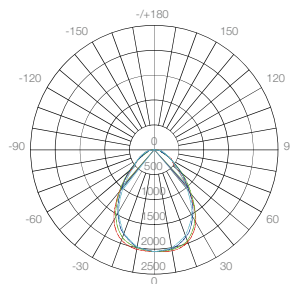

Langfeldpanel

UGR<19 / ECO

Innenleuchten - Panel

» Produktdaten

Artikelnummer	W	lm	lm/W	K	Vergleichbar	Abmessungen	Abstrahlwinkel
L-PL-ECO1204040U	33/40	3300/4000	100	4000	2x58W	1195*295*10mm	90° UGR<19
L-PL-ECO1203330	33/40	3460/4200	105	3000	2x58W	1195*295*10mm	110°
L-PL-ECO1203340	33/40	3680/4400	110	4000	2x58W	1195*295*10mm	110°

» Technische Daten

Wechselspannung / Frequenz	220-240V / 50-60Hz
Leistung & Strom	33W 850mA / 40W 1000mA
Material Lichtplatte	PMMA
Material Rahmen	Aluminium
Rahmenfarbe	Weiß
Gewicht inkl. Verpackung	3.80 kg
Betriebstemperatur	-20° - +40°C

» Abmessungen

a : 1195 mm
b : 295 mm
c : 10 mm

» Photometrie

Abstrahlwinkel: 90°

Abstrahlwinkel: 110°

» Zubehör

Aufbaurahmen: L-ZUB-PLFR120

Seilabhängungen: L-ZUB-PLSE08 1m