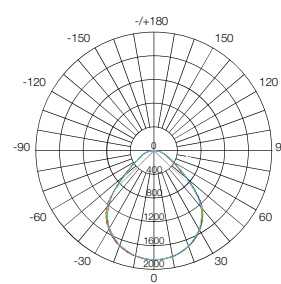

Langfeldpanel

UGR<19 / ECO

Innenleuchten - Panel

» Produktdaten

Artikelnummer	W	lm	lm/W	K	Vergleichbar	Abmessungen	Abstrahlwinkel
L-PL-ECO1204040U	33/40	3300/4000	100	4000	2x58W	1195*295*10mm	90° UGR<19
L-PL-ECO1203330	33/40	3460/4200	105	3000	2x58W	1195*295*10mm	110°
L-PL-ECO1203340	33/40	3680/4400	110	4000	2x58W	1195*295*10mm	110°

» Abmessungen

a : 1195 mm
b : 295 mm
c : 10 mm

» Photometrie

Abstrahlwinkel: 90°

Abstrahlwinkel: 110°

» Zubehör

Aufbaurahmen: L-ZUB-PLFR120

Seilabhängungen: L-ZUB-PLSE08 1m