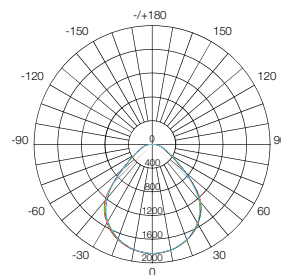

Einlegepanel PRO / ECO

Innenleuchten - Panel

» Produktdaten

Artikelnummer	W	lm	lm/W	K	Vergleichbar	Abmessungen	Abstrahlwinkel
L-PL-PRO623840	38	3800	100	4000	4*18W	620*620*10mm	110°
L-PL-ECO623330	33/40	3300/4000	100	3000	4*18W	620*620*10mm	110°
L-PL-ECO623340	33/40	3465/4280	105	4000	4*18W	620*620*10mm	110°
L-PL-ECO623365	33/40	3500/4300	106	6500	4*18W	620*620*10mm	110°

» Technische Daten

	38W	33W / 40W
Wechselspannung / Frequenz	220-240V / 50-60Hz	
Panel DC Stromaufnahme	800mA	850mA / 1000mA
Material Lichtplatte	PMMA	
Material Rahmen	Aluminium	
Rahmenfarbe	Weiß	
Gewicht inkl. Verpackung	3.80kg	
Betriebstemperatur	-20°C - +40°C	

» Abmessungen

a : 620 mm
b : 620 mm
c : 10 mm

» Photometrie

Abstrahlwinkel: 110°

» Zubehör

Aufbaurahmen: L-ZUB-PLFR62 625*625*50mm

Seilabhängungen: L-ZUB-PLSE01 1m
L-ZUB-PLSE03 3m

Einbaukit für abgehängte Decken: L-ZUB-PLEBK für Gipskartondecken u.ä.