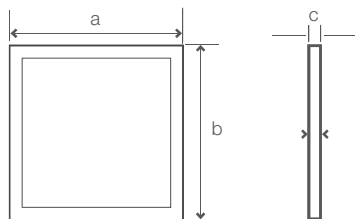

Einlegepanel PRO / ECO

Innenleuchten - Panel

» Produktdaten

Artikelnummer	W	lm	lm/W	K	Vergleichbar	Abmessungen	Abstrahlwinkel
L-PL-PRO623840	38	3800	100	4000	4*18W	620*620*10mm	110°
L-PL-ECO623330	33/40	3300/4000	100	3000	4*18W	620*620*10mm	110°
L-PL-ECO623340	33/40	3465/4280	105	4000	4*18W	620*620*10mm	110°
L-PL-ECO623365	33/40	3500/4300	106	6500	4*18W	620*620*10mm	110°

» Technische Daten

	38W	33W / 40W
Wechselspannung / Frequenz	220-240V / 50-60Hz	
Panel DC Stromaufnahme	800mA	850mA / 1000mA
Material Lichtplatte	PMMA	
Material Rahmen	Aluminium	
Rahmenfarbe	Weiß	
Gewicht inkl. Verpackung	3.80kg	
Betriebstemperatur	-20°C - +40°C	

» Abmessungen

a : 620 mm
b : 620 mm
c : 10 mm

» Photometrie

Abstrahlwinkel: 110°

» Zubehör

Aufbaurahmen: L-ZUB-PLFR62 625*625*50mm

Seilabhängungen: L-ZUB-PLSE01 1m
L-ZUB-PLSE03 3m

Einbaukit für abgehängte Decken: L-ZUB-PLEBK für Gipskartondecken u.ä.